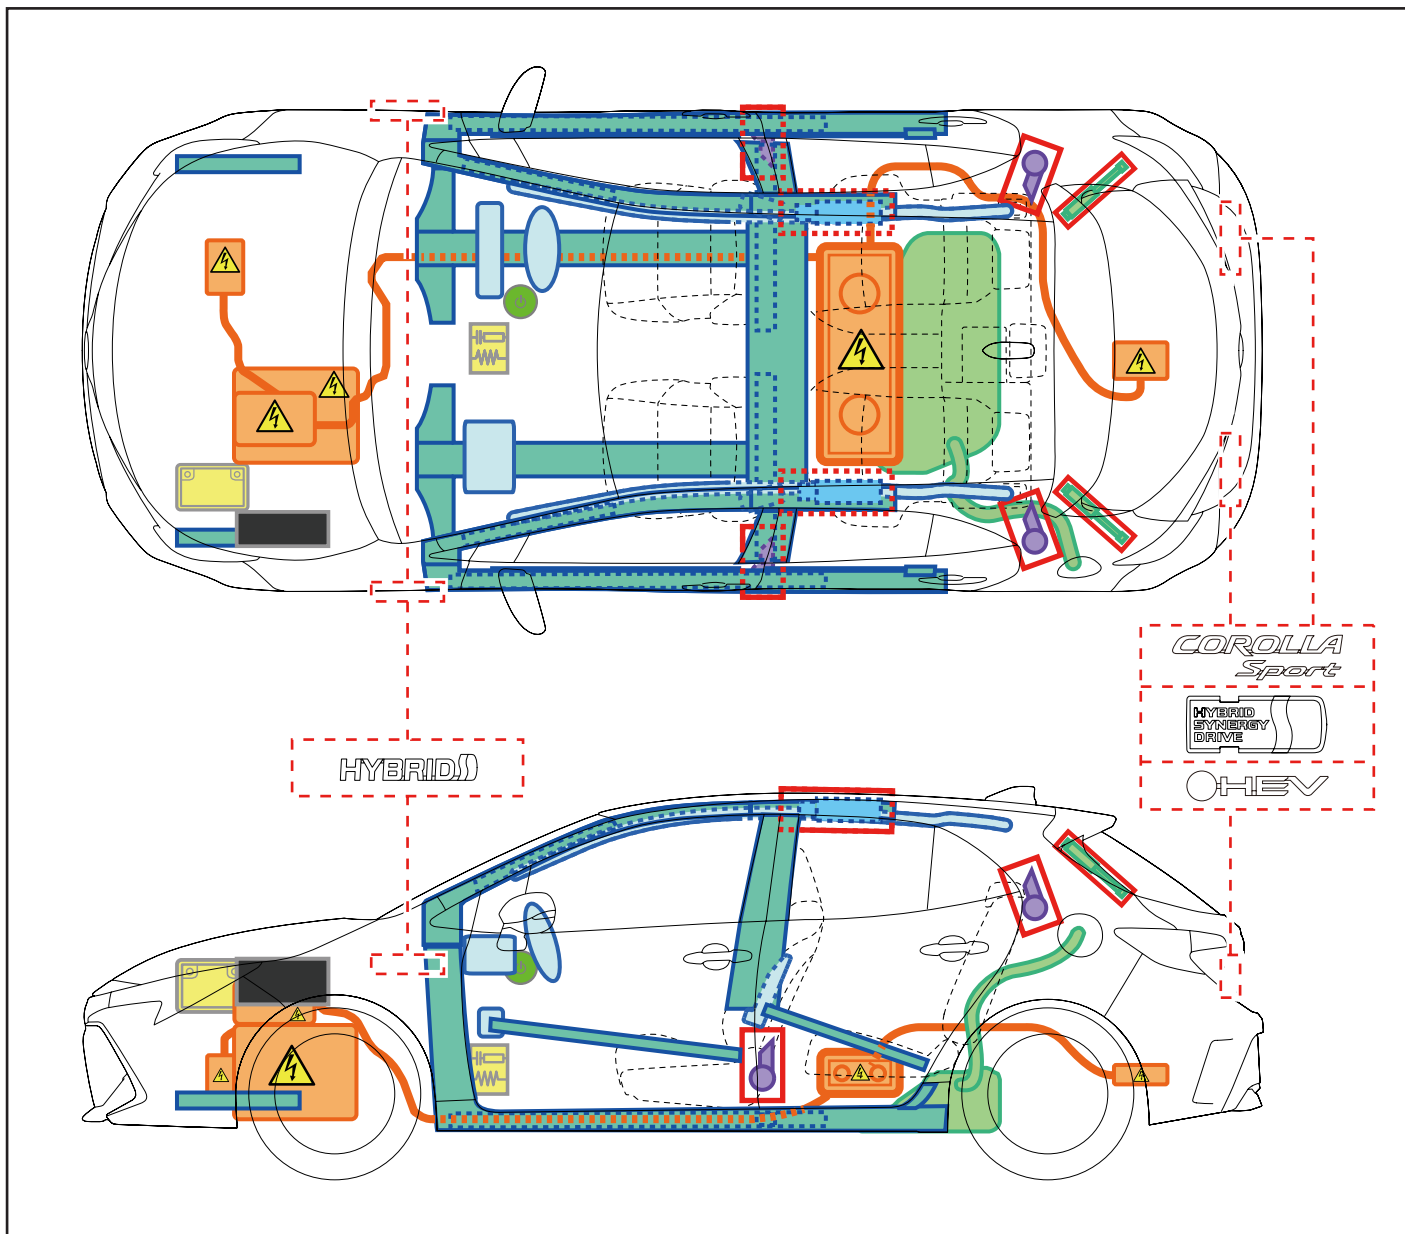

# COROLLA SPORT HYBRID

2018-6

TOYOTA

	IG/POWER スイッチ		ヒューズボックス		12V バッテリー
	エアバッグ (インフレーター含む)		インフレーター		高電圧バッテリー
	高電圧機器		燃料タンク		ガス封入ダンパー
	シートベルトプリテンショナー (ガスジェネレーター)		ボデー構造部材		エアバッグコンピューター
-	-	-	-	-	-

車両の停止

or

12V バッテリーへのアクセス

けん引情報