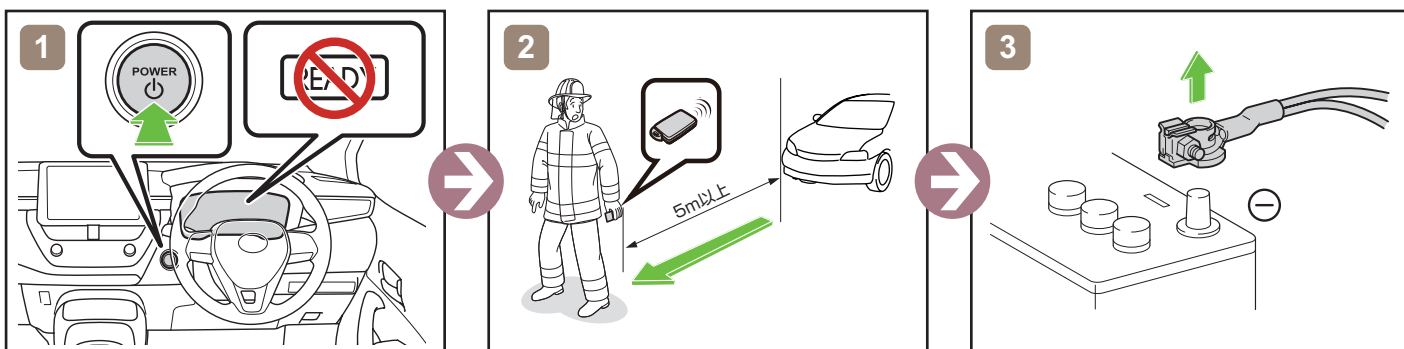

# COROLLA SPORT HYBRID

2018-6

TOYOTA

	IG/POWER スイッチ		ヒューズボックス		12V バッテリー
	エアバッグ (インフレーター含む)		インフレーター		高電圧バッテリー
	高電圧機器		燃料タンク		ガス封入ダンパー
	シートベルトプリテンショナー (ガスジェネレーター)		ボデー構造部材		エアバッグコンピューター
-	-	-	-	-	-

車両の停止

or