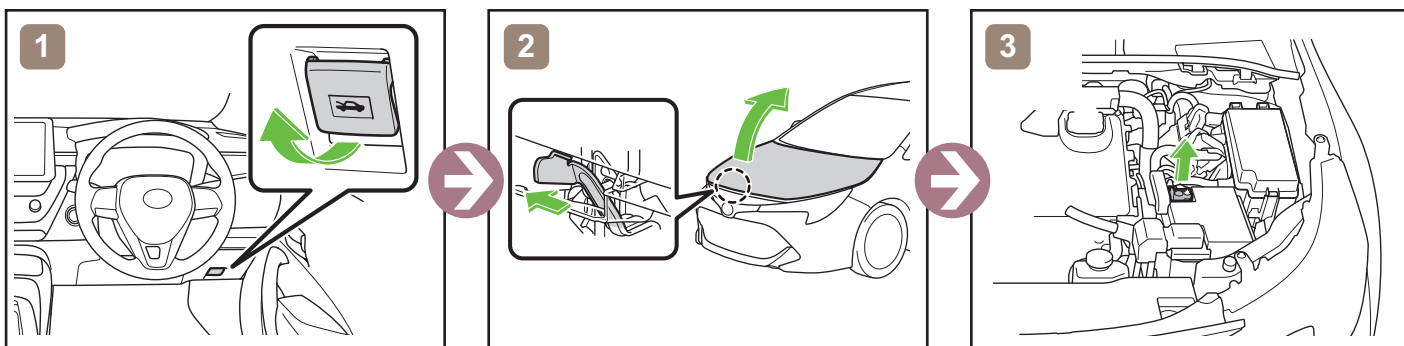

12V バッテリーへのアクセス