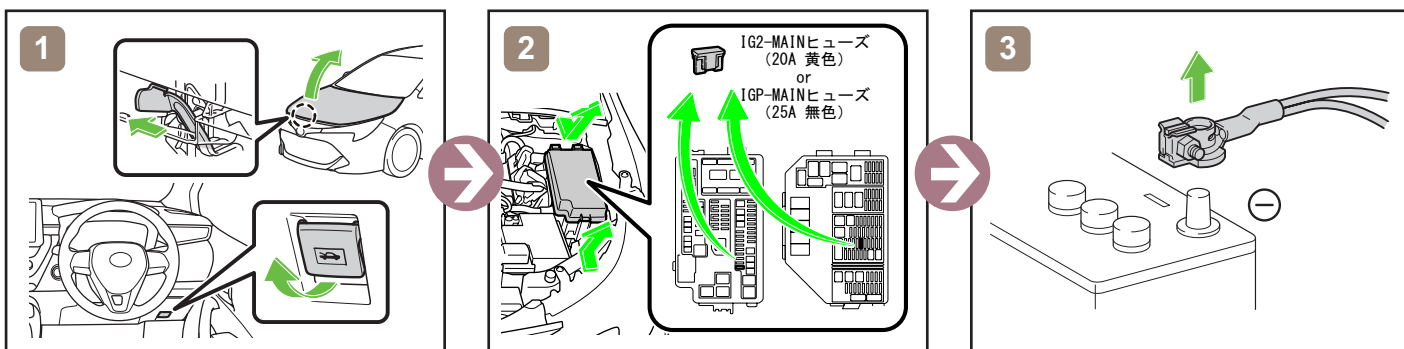

# COROLLA SPORT HYBRID

2018-6

TOYOTA

	IG/POWER スイッチ		ヒューズボックス		12V バッテリー
	エアバッグ (インフレーター含む)		インフレーター		高電圧バッテリー
	高電圧機器		燃料タンク		ガス封入ダンパー
	シートベルトプリテンショナー (ガスジェネレーター)		ボデー構造部材		エアバッグコンピューター
-	-	-	-	-	-

車両の停止

or